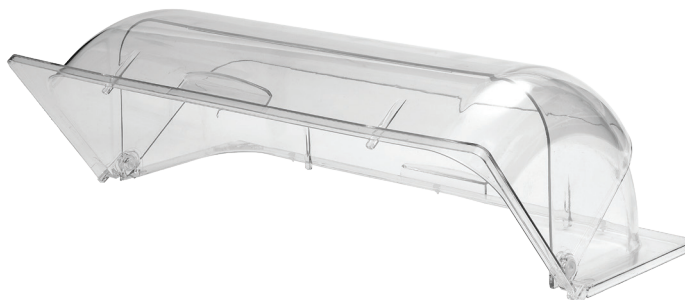

COPERCHIO ROLL TOP IN POLICARBONATO BPA FREE

// TAPA ROLL TOP DE POLICARBONATO SIN BPA

Compatibile con chafing dish GN 1/1

Compatible con bufetera GN 1/1

REF.
RS632

8 056518 695254

DIMENSIONI/MEDIDAS
53 x 34,5 x 16,5 (H) cm

PESO/PESO
2 Kg

Dimensioni imballo
Medidas embalaje

1 pz 55 x 22 x 21 cm

COPERCHIO ROLL TOP IN ACCIAIO

// TAPA ROLL TOP DE ACERO

Compatibile con chafing dish GN 1/1 • Spessore parete
0,75 mm

Compatible con bufetera GN 1/1 • Grosor 0,75 mm

REF.
RS633

8 056518 695261

DIMENSIONI/MEDIDAS
53 x 34,5 x 16,5 (H) cm

PESO/PESO
3 Kg

Dimensioni imballo
Medidas embalaje

1 pz 55,5 x 34,5 x 18 cm