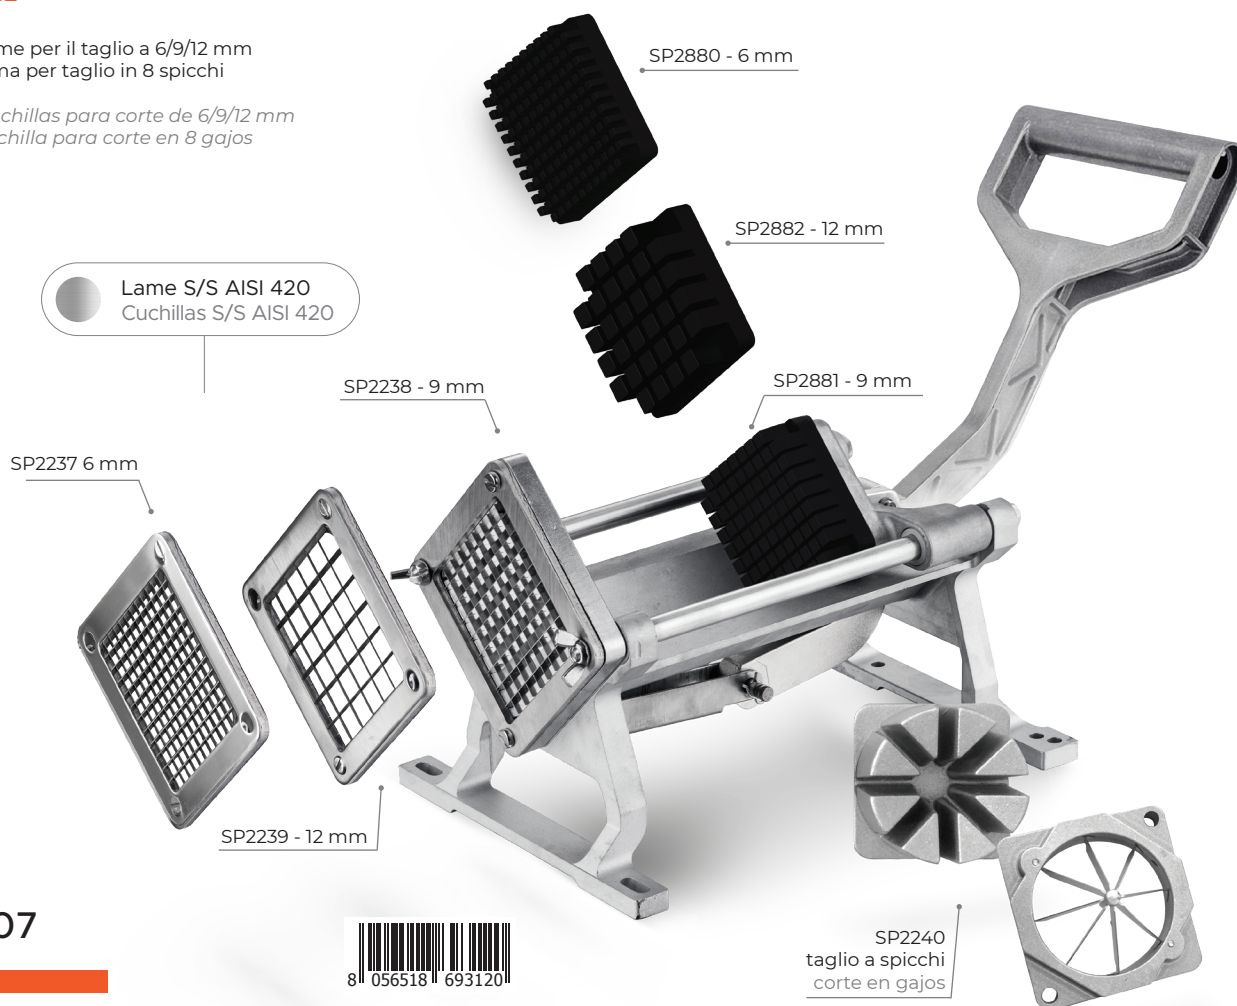

AFFETTA PATATE

// CORTADOR DE PATATAS

Utilizzo orizzontale o verticale (a parete) · 4 ventose per una maggiore stabilità sui piani orizzontali · Lame S/S AISI 420, corpo macchina in alluminio

Usa horizontal o vertical (de pared) · 4 ventosas para lograr la mayor estabilidad en superficies horizontales · Cuchillas S/S AISI 420, cuerpo máquina de aluminio

IN DOTAZIONE DE SERIE

- 3 lame per il taglio a 6/9/12 mm
- 1 lama per taglio in 8 spicchi
- 3 cuchillas para corte de 6/9/12 mm
- 1 cuchilla para corte en 8 gajos

REF.
RS607

DIMENSIONI/MEDIDAS
50 x 22,25 x 25 (H) cm

PESO/PESO
7 Kg

Dimensioni imballo
Meidas embalaje

1 pz/ud 41 x 21 x 22,5 cm