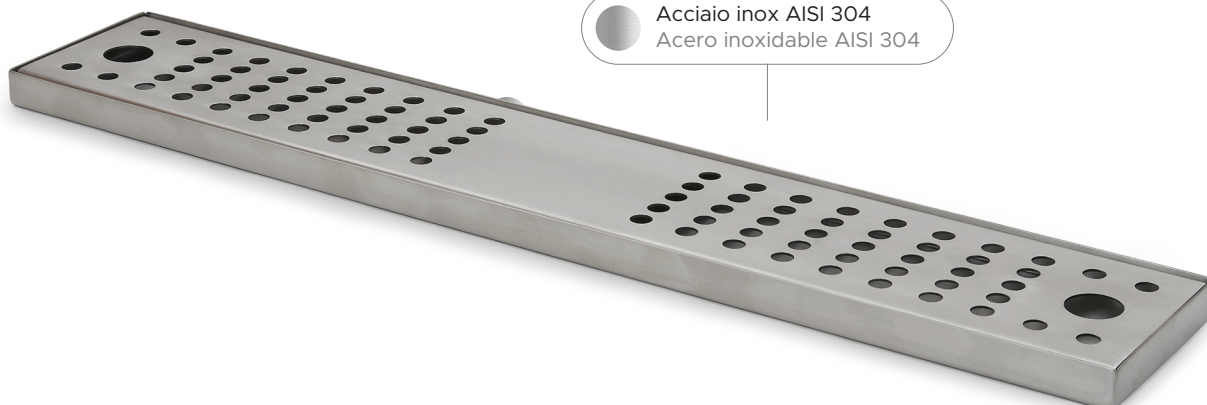

BAR MAT IN ACCIAIO INOX

// BAR MAT DE ACERO INOXIDABLE

Griglia rimovibile per favorirne la pulizia • Modulabile
su qualsiasi bancone • Acciaio inox AISI 304, finitura
satinata

*Rejilla extraíble para favorecer la limpieza • Adaptable
a cualquier mostrador • Acero inoxidable AISI 304, aca-
bado mate.*

● Acciaio inox AISI 304
● Acero inoxidable AISI 304