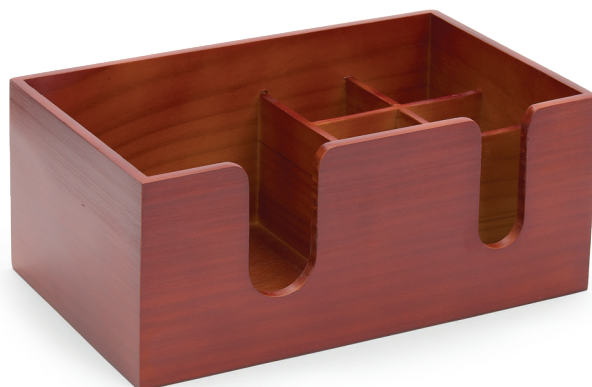

## BAR CADDY IN LEGNO

// BAR CADDY DE MADERA

L'alternativa alla plastica • In legno di pino laccato •  
Scompartimenti: Tovagliolini 14,5 x 14,5 cm - Cannucce e  
miscelatori: 4 slot da 5 x 5 cm - Sottobicchieri: 3,5 x 11 cm

*Una alternativa al plástico • De madera de pino lacado  
• Compartimientos: Servilletas 14,5 x 14,5 cm - Pajitas y  
mezcladores: 4 ranuras de 5 x 5 cm -  
Posavasos: 3,5 x 11 cm*

REF.  
**HA115**

8 056518 695322

DIMENSIONI/MEDIDAS  
**27 x 16,5 x 11,5 (H) cm**

Dimensioni imballo  
Medidas embalaje

2 pz/uds 29 x 18,5 x 25 cm

## BAR MAT IN ACCIAIO INOX

// BAR MAT DE ACERO INOXIDABLE

Griglia rimovibile per favorirne la pulizia • Modulabile  
su qualsiasi bancone • Acciaio inox AISI 304, finitura  
satinata

*Rejilla extraíble para favorecer la limpieza • Adaptable  
a cualquier mostrador • Acero inoxidable AISI 304, aca-  
bado mate.*