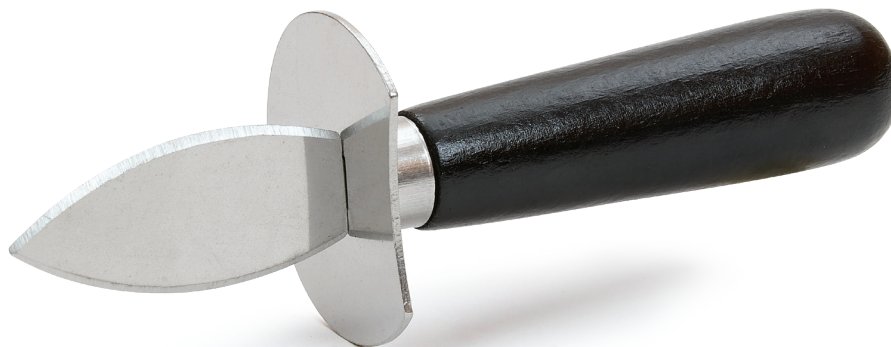

COLTELLO APRI OSTRICHE

// CUCHILLO ABRE OSTRAS

REF.
HA040

Dimensioni imballo
Medidas embalaje

12 pz/uds 35 x 26 x 13 cm

Lama in 2cr14 • Manico in legno
Hoja de 2cr14 • Mango de madera

COLTELLO APRI COZZE

// CUCHILLO ABRE MEJILLONES

REF.
HA041

Dimensioni imballo
Medidas embalaje

12 pz/uds 30 x 21 x 6 cm

Lama in 2cr14 • Manico in ABS
Hoja de 2cr14 • Mango de ABS