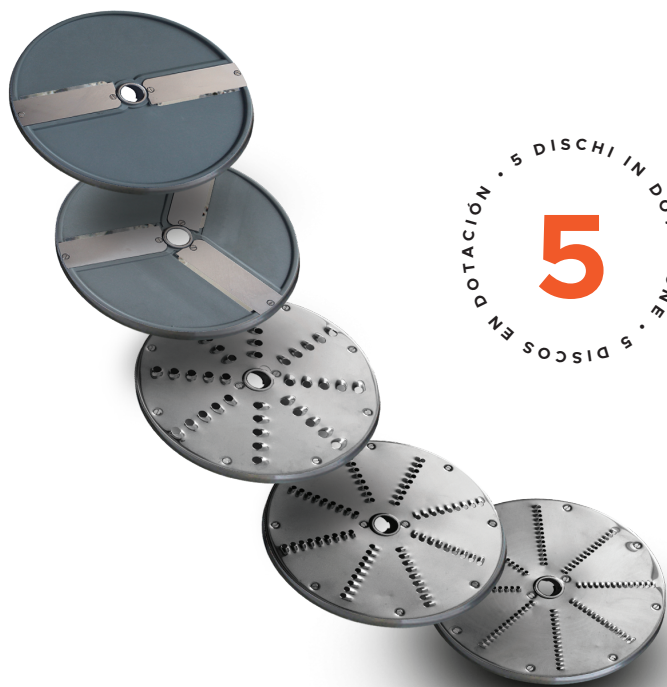

## TAGLIAVERDURE PROFESSIONALE

// CORTADOR DE VERDURAS PROFESIONAL

La macchina più completa nella sua categoria, sicura e di facile utilizzo · Corpo in alluminio pressofuso · Interruttori di sicurezza su leva e coperchio · Coperchio smontabile per favorirne la pulizia

*La máquina más completa en su categoría, segura y fácil de usar · Cuerpo de aluminio fundido a presión · Interruptores de seguridad en palanca y tapa · Tapa desmontable para facilitar la limpieza*

REF.  
**RS606**

8 056518 693113

DIMENSIONI/MEDIDAS  
**24,5 x 50 x 50 (H) cm**

PESO/PESO  
**24,5 Kg**

DATI ELETTRICI/DATOS ELÉCTRICOS  
**230V ~ 50HZ - 550W**

Dimensioni imballo  
*Medidas embalaje*

1 pz 65 x 31,5 x 53,5 cm